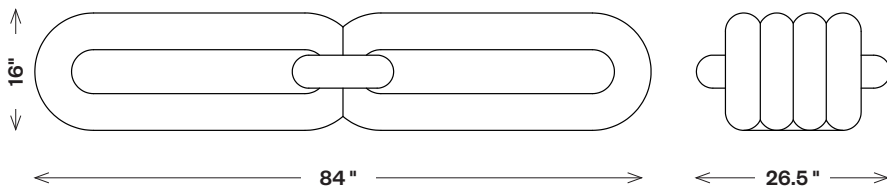

Nudo Long Bench

FBE22006

Materials Shown

Crema Marfil

Dimensions

Width: 84"

Depth: 26.5"

Height: 16"